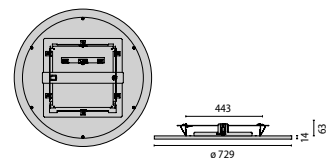

Ergosign offices - Saarbrücken - Germany

FL ROUND 333 / 555 / 777 PL

FL ROUND 333 / 555 AB - 777 SM

 443 mm  max 12 kg

FL ROUND 777 RE

FL ROUND 777 RE MP

IP20 - IK05 - 650 °C

LUMINAIRE WATTAGE [W]	CLASS	ENEC	DIN EN 12464-1	CRI	KELVIN	LIGHTSOURCE LUMEN OUTPUT [lm]	LUMINAIRE LUMEN OUTPUT [lm]	COLOUR / FINISH	PART NUMBER	UKCA
-----------------------	-------	------	----------------	-----	--------	-------------------------------	-----------------------------	-----------------	-------------	------